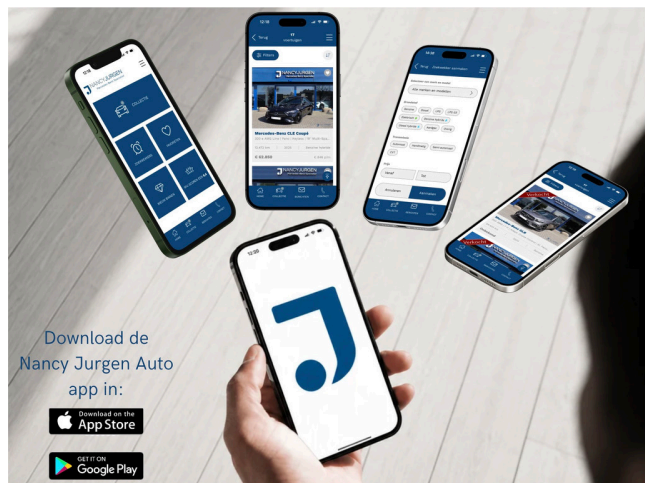

MERCEDES-BENZ GLA 250 E STAR EDITION AMG | NIGHT PAKKET | PANO | MEMORY VOORSTOELEN | 360 CAMERA | STAR EDITION | WINTERPAKKET |

Bouwjaar	2024
Kleur	Kosmosmetallic
Brandstof	Hybride
Transmissie	Automaat
Km. stand	19.000 km
Vermogen	0 PK
Cilinderinhoud	1332 CC
Gewicht	1700 KG
Prijs	€ 48.750,-